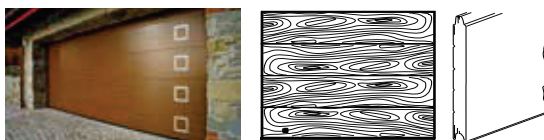

SIROCCO Slick

- → segmenty **bez przetłoczeń**
- → faktura **slick** na zewnętrznej powierzchni
- → najnowsza kolekcja KRISPOL
- → modny i elegancki wzór
- → łatwe do utrzymania w czystości

CLASSIC
bramy typowe
K2 RFS E, K2 RFS T

E, N

biały

NOWOŚĆ

złoty dąb, orzech,
macore
(macore – tylko RFS T)

dokładne wymiary
wg tabeli cen

brak

DESIGN
bramy na zamówienie
K2 RFS

NH, H,
L, N

biały, kolory
standardowe wg listy poniżej,
kolory palety RAL

złoty dąb, orzech,
macore

dowolne wymiary
z zakresu podanego
w tabeli cen

dostępne wg listy
dodatków poniżej

ZONDA

- → segmenty **bez przetłoczeń**
- → wykańczone od zewnątrz **dekorami oklein**
- → dekory oklein są także stosowane przez najlepszych producentów okien PVC
- → bramy można idealnie dopasować do stolarki otworowej całego domu
- → prestiżowy i ekskluzywny wygląd
- → możliwość zastosowania detali dekoracyjnych w kilkunastu kształtach

DESIGN
bramy na zamówienie
K2 RG dekor

NH, H,
L, N

kolory wg tabeli dekorów
– oklein w Cenniku bram
garażowych

dekory drewna wg
tabeli dekorów –
oklein w Cenniku
bram garażowych

dowolne wymiary
wg tabeli cen

dodatki dostępne
wg listy poniżej,
detale dekoracyjne
wg listy poniżej

nazwa kolekcji

dostępne wersje

przewodzenia

kolory

dekory drewna

wymiary

dodatki
(tylko w wersji **DESIGN**)

KOLORY PODSTAWOWE

- biały (RAL 9016)
- brązowy (RAL 8014)
- srebrny (RAL 9006)

KOLORY STANDARDOWE

- perłowobiały (RAL 1013)
- jasna kość słoniowa (RAL 1015)
- czerwień rubinowa (RAL 3003)
- niebieski (RAL 5005)
- lazurowy (RAL 5009)
- zielony (RAL 6005)
- ciemnoszary (antracyt) (RAL 7016)
- szary (RAL 7030)
- szary (RAL 7035)
- jasnoszary (RAL 7038)
- szary (RAL 7040)
- bardzo jasnoszary (RAL 7047)
- ochra (RAL 8001)
- brąz (RAL 8003)
- brąz (RAL 8011)
- brąz (RAL 8016)
- brąz (RAL 8017)
- brąz (RAL 8019)
- brąz (RAL 8028)

DEKORY

złoty dąb

orzech

mahoń

macore